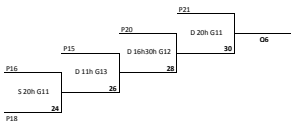

A**B****C****Playoffs**

Champion	2 100 \$
Finaliste	1 650 \$
Demi-finaliste	1 200 \$
Quart-de-finaliste	900 \$

Draw OPEN

	Nicholls	Marchand	Moineau	Fiche Total	Shootout	Position
Lavoie						
Michaud						
Crête						

	Lavoie	Michaud	Crête	Fiche Total	Shootout	Position
Nicholls						
Marchand						
Moineau						

Horaire	
Samedi 9h Lavoie vs Nicholls	G12
Samedi 11h30 Michaud vs Marchand	G13
Samedi 14h30 Crête vs Moineau	G11
Samedi 17h Michaud vs Nicholls	G11
Dimanche 8h30 Lavoie vs Marchand Crête vs Nicholls	G11 G12
Dimanche 11h Michaud vs Moineau	G14
Dimanche 14h Crête vs Marchand	G13
Dimanche 16h30 Lavoie vs Moineau	G13