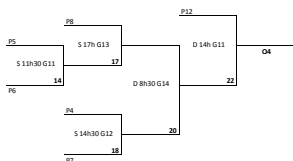

A**B****C****Playoffs**

Champion	2 100 \$
Finaliste	1 650 \$
Demi-finaliste	1 200 \$
Quart-de-finaliste	900 \$

Draw OPEN

	Nicholls	Marchand	Moineau	Fiche Total	Shootout	Position
Lavoie						
Michaud						
Crête						

	Lavoie	Michaud	Crête	Fiche Total	Shootout	Position
Nicholls						
Marchand						
Moineau						

Horaire	
Samedi 9h Lavoie vs Nicholls	G12
Samedi 11h30 Michaud vs Marchand	G13
Samedi 14h30 Crête vs Moineau	G11
Samedi 17h Michaud vs Nicholls	G11
Dimanche 8h30 Lavoie vs Marchand Crête vs Nicholls	G11 G12
Dimanche 11h Michaud vs Moineau	G14
Dimanche 14h Crête vs Marchand	G13
Dimanche 16h30 Lavoie vs Moineau	G13