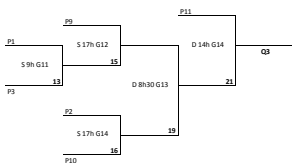

A**B****C****Playoffs**

Champion	2 100 \$
Finaliste	1 650 \$
Demi-finaliste	1 200 \$
Quart-de-finaliste	900 \$

Draw OPEN

	Nicholls	Marchand	Moineau	Fiche Total	Shootout	Position
Lavoie						
Michaud						
Crête						

	Lavoie	Michaud	Crête	Fiche Total	Shootout	Position
Nicholls						
Marchand						
Moineau						

Horaire	
Samedi 9h Lavoie vs Nicholls	G12
Samedi 11h30 Michaud vs Marchand	G13
Samedi 14h30 Crête vs Moineau	G11
Samedi 17h Michaud vs Nicholls	G11
Dimanche 8h30 Lavoie vs Marchand Crête vs Nicholls	G11 G12
Dimanche 11h Michaud vs Moineau	G14
Dimanche 14h Crête vs Marchand	G13
Dimanche 16h30 Lavoie vs Moineau	G13