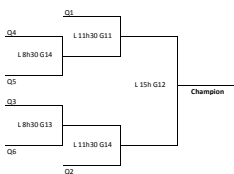

A**B****C****Playoffs**

Champion	2 100 \$
Finaliste	1 650 \$
Demi-finaliste	1 200 \$
Quart-de-finaliste	900 \$

Draw OPEN

	Nicholls	Marchand	Moineau	Fiche Total	Shootout	Position
Lavoie						
Michaud						
Crête						

	Lavoie	Michaud	Crête	Fiche Total	Shootout	Position
Nicholls						
Marchand						
Moineau						

Horaire	
Samedi 9h Lavoie vs Nicholls	G12
Samedi 11h30 Michaud vs Marchand	G13
Samedi 14h30 Crête vs Moineau	G11
Samedi 17h Michaud vs Nicholls	G11
Dimanche 8h30 Lavoie vs Marchand Crête vs Nicholls	G11 G12
Dimanche 11h Michaud vs Moineau	G14
Dimanche 14h Crête vs Marchand	G13
Dimanche 16h30 Lavoie vs Moineau	G13