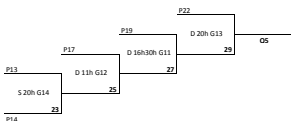

A**B****C****Playoffs**

Champion	2 100 \$
Finaliste	1 650 \$
Demi-finaliste	1 200 \$
Quart-de-finaliste	900 \$

Draw OPEN

	Nicholls	Marchand	Moineau	Fiche Total	Shootout	Position
Lavoie						
Michaud						
Crête						

	Lavoie	Michaud	Crête	Fiche Total	Shootout	Position
Nicholls						
Marchand						
Moineau						

Horaire	
Samedi 9h Lavoie vs Nicholls	G12
Samedi 11h30 Michaud vs Marchand	G13
Samedi 14h30 Crête vs Moineau	G11
Samedi 17h Michaud vs Nicholls	G11
Dimanche 8h30 Lavoie vs Marchand Crête vs Nicholls	G11 G12
Dimanche 11h Michaud vs Moineau	G14
Dimanche 14h Crête vs Marchand	G13
Dimanche 16h30 Lavoie vs Moineau	G13