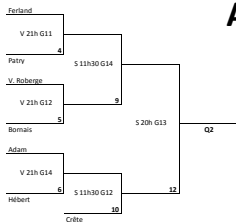

A**B****C****Playoffs**

Champion	2 100 \$
Finaliste	1 650 \$
Demi-finaliste	1 200 \$
Quart-de-finaliste	900 \$

Draw OPEN

	Nicholls	Marchand	Moineau	Fiche Total	Shootout	Position
Lavoie						
Michaud						
Crête						

	Lavoie	Michaud	Crête	Fiche Total	Shootout	Position
Nicholls						
Marchand						
Moineau						

Horaire	
Samedi 9h Lavoie vs Nicholls	G12
Samedi 11h30 Michaud vs Marchand	G13
Samedi 14h30 Crête vs Moineau	G11
Samedi 17h Michaud vs Nicholls	G11
Dimanche 8h30 Lavoie vs Marchand Crête vs Nicholls	G11 G12
Dimanche 11h Michaud vs Moineau	G14
Dimanche 14h Crête vs Marchand	G13
Dimanche 16h30 Lavoie vs Moineau	G13