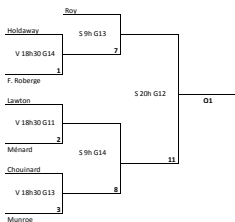

A**B****C****Playoffs**

Champion	2 100 \$
Finaliste	1 650 \$
Demi-finaliste	1 200 \$
Quart-de-finaliste	900 \$

Draw OPEN

	Nicholls	Marchand	Moineau	Fiche Total	Shootout	Position
Lavoie						
Michaud						
Crête						

	Lavoie	Michaud	Crête	Fiche Total	Shootout	Position
Nicholls						
Marchand						
Moineau						

Horaire	
Samedi 9h Lavoie vs Nicholls	G12
Samedi 11h30 Michaud vs Marchand	G13
Samedi 14h30 Crête vs Moineau	G11
Samedi 17h Michaud vs Nicholls	G11
Dimanche 8h30 Lavoie vs Marchand Crête vs Nicholls	G11 G12
Dimanche 11h Michaud vs Moineau	G14
Dimanche 14h Crête vs Marchand	G13
Dimanche 16h30 Lavoie vs Moineau	G13